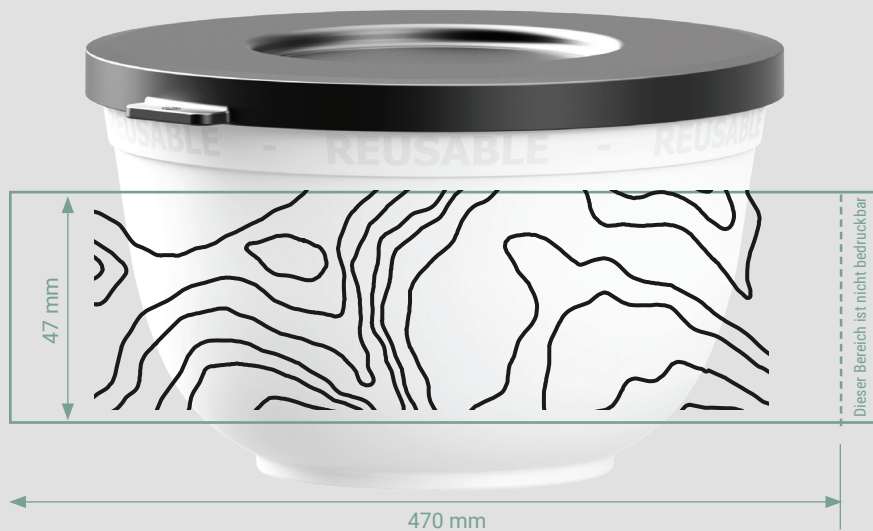

DECKELBRANDING

- Druckfarben: Maximal 1-farbiger Druck*¹
- Partiieller Druck: Ø 45mm

DEINE ÖKOBOWL

Gerne bieten wir eine individuelle Gestaltung an.
Dazu stehen verschiedene Möglichkeiten zur Auswahl:

BOWLBRANDING

- **Druckfarben:** Maximal 1-farbiger Druck*¹
- **Partieller Druck:** L 50 mm x H 50 mm*²
- **Rundumdruck 360°:** L 470 mm x H 47 mm*²

Beispiel:
Rundumdruck

Beispiel:
Partieller Druck

*¹ Aus ökologischen Gründen bedrucken wir Bowls und Deckel nur mit maximal einer Farbe. *² Je nach Bechergöße ggf. abweichend