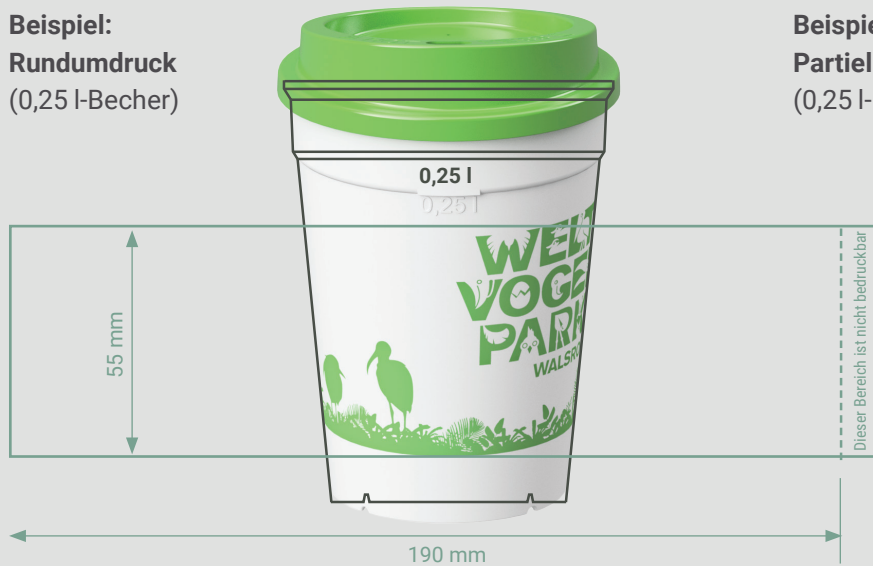

BECHERBRANDING

- Druckfarben: Maximal 1-farbiger Druck*¹
- Partiieller Druck: L 60 mm x H 60 mm*²
- Rundumdruck 360°: L 190 mm x H 55 mm*²

Beispiel:
Rundumdruck
(0,25 l-Becher)

Beispiel:
Partiieller Druck
(0,25 l-Becher)