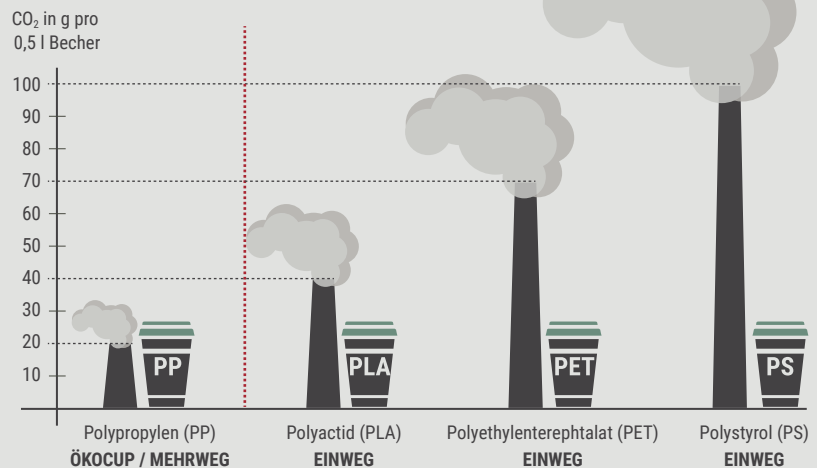

CO₂-Emissionen verschiedener Bechersysteme im Vergleich

*Quelle: Österreichisches Ökologie-Institut, Öko-Institut e.V. Deutschland, Carbotech AG (2009): Vergleichende Ökobilanz verschiedener Bechersysteme beim Getränkeauschank an Veranstaltungen.