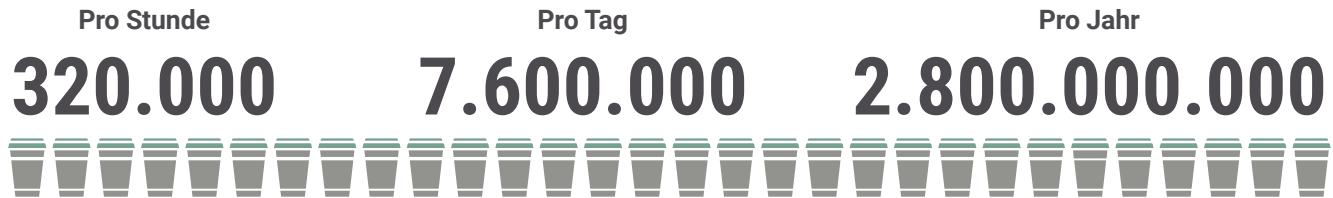

DER ERSTE WIRKLICH NACHHALTIGE MEHRWEGBECHER

Ich bin
auch mit Deckel
stapelbar!

Ich bin
ein Berliner!

Bis zu 100%
recyclebar
durch
Rücknahme!

Ich bin
langlebig,
min. 800 - 1000
Spülgänge!

COFFEE TO GO – EIN TREND MIT FOLGEN

Immer mehr Menschen trinken ihren Kaffee unterwegs. Dafür nutzen sie vorwiegend Einwegbecher. Dieser Trend hat negative Folgen für die Umwelt. Ressourcenverbrauch sowie Verschmutzung von Straßen, Plätzen und der Natur.

VERBRAUCH VON EINWEG KAFFEE-BECHERN IN DEUTSCHLAND

Bereits heute verbrauchen wir im Alltag mehr Roststoffe als unsere Erde dauerhaft bereitstellen kann. Um unsere Umwelt zu schützen ist es dringend notwendig Abfälle zu vermeiden, anfallende Wertstoffe zu erfassen und hochwertig zu recyceln.