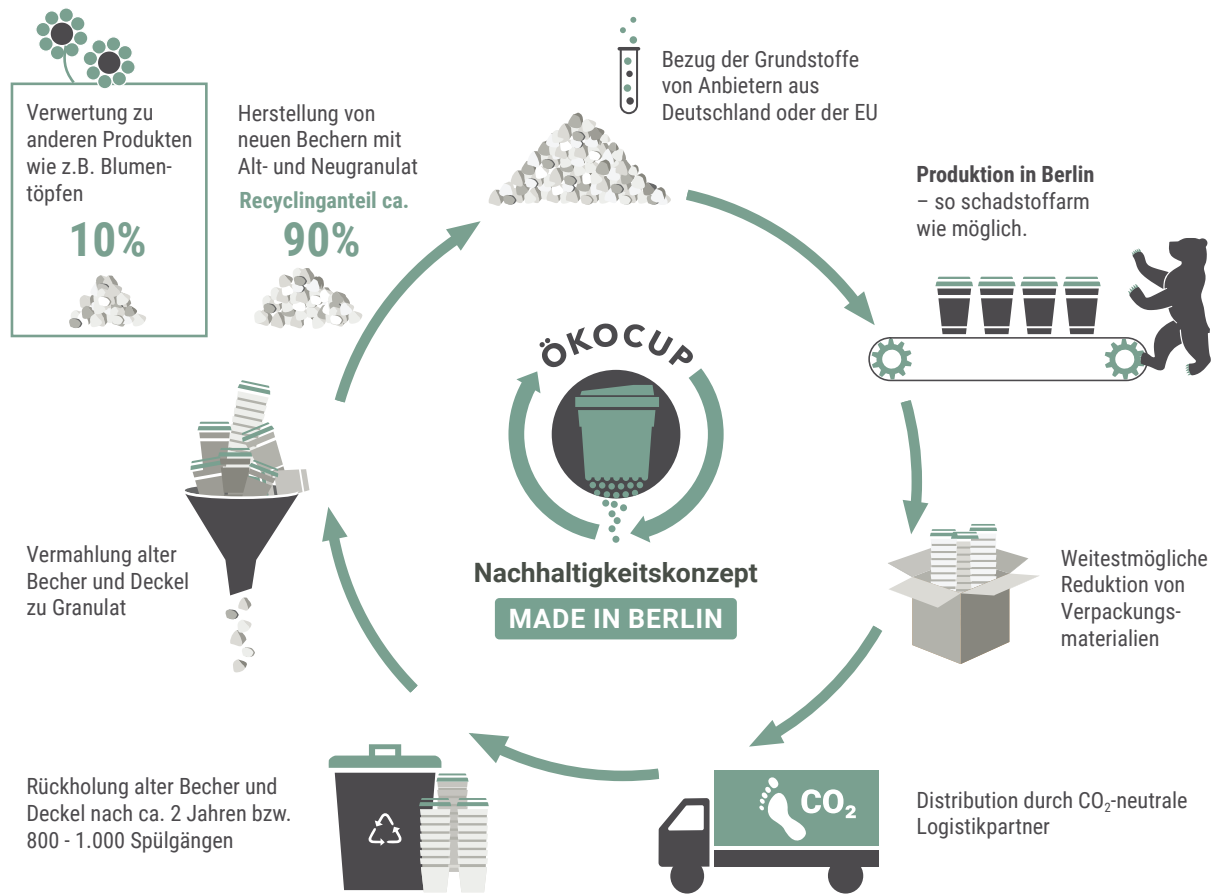

ÖKOCUP – DAS NACHHALTIGE MEHRWEGSYSTEM FÜR BECHER & BOWLS

Ein hochwertiger und langlebiger BPA-freier Kunststoffbecher, der in einem geschlossenen Recyclingkreislaufsystem Rohstoffe und Ressourcen spart und somit die Nachhaltigkeit fördert.

Wir finden: Es sollte nur noch »Wertstoffe« und keine Abfälle mehr geben.